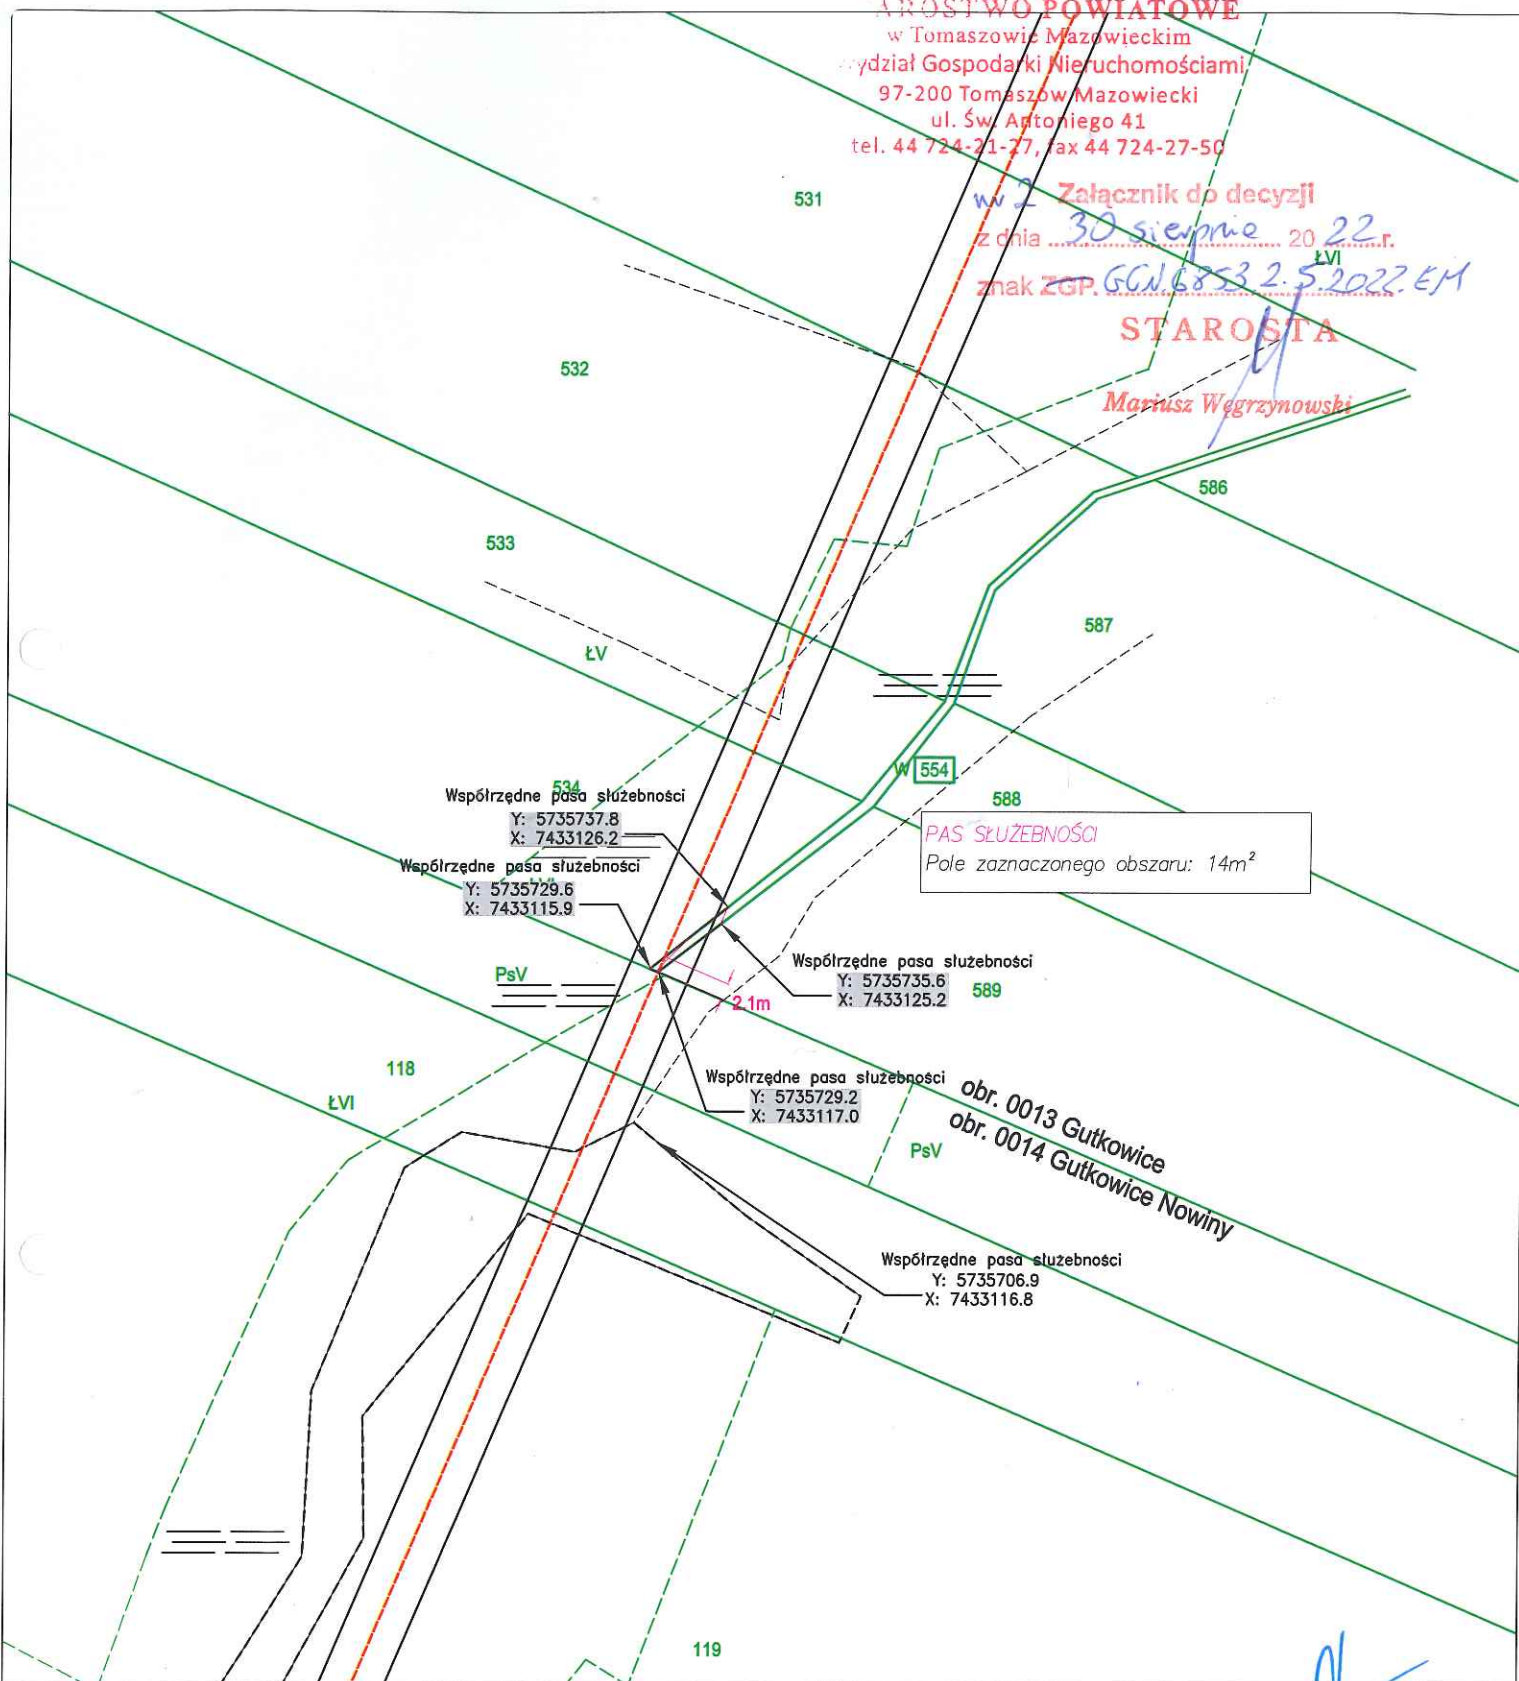

Działka nr 554, obręb Gutkowice, gmina Żelechlinek, powiat tomaszowski

STAROSTWO POWIATOWE
w Tomaszowie Mazowieckim
Wydział Gospodarki Nieruchomościami
97-200 Tomaszów Mazowiecki
ul. Św. Antoniego 41
tel. 44 724-21-27, fax 44 724-27-50

Wz 2 Załącznik do decyzji
z dnia 30 sierpnia 2022 r.

znak ZGP: GCN.6853.2.5.2022.EM

STAROSTA

Mariusz Węgrzynowski

Legenda

-  oś linii 110kV do stacji 110/15kV Żelechlinek
-  skrajne przewody linii 110kV do stacji 110/15kV Żelechlinek
-  granica przedmiotowej działki
-  pas służebności

Skala: 1:1000